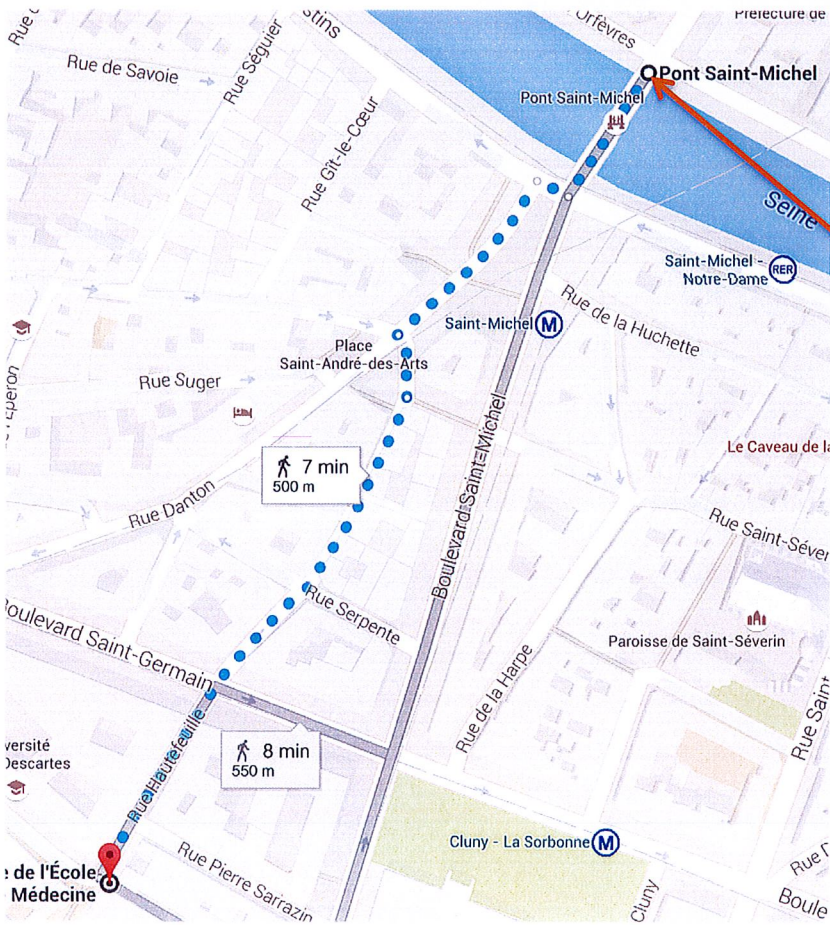

RECEPTION : MARDI 2 FEVRIER 2016 - TOUR ZAMANSKY - 24^{ème} Etage - Salle panoramique - 4 place Jussieu - 75005 PARIS

RECEPTION : JEUDI 4 FEVRIER 2016 - PORT SAINT MICHEL / NOTRE DAME - Ile de la cité escalier au bout du pont / stairs at the end of the bridge

Pont Saint Michel / Saint Michel Bridge