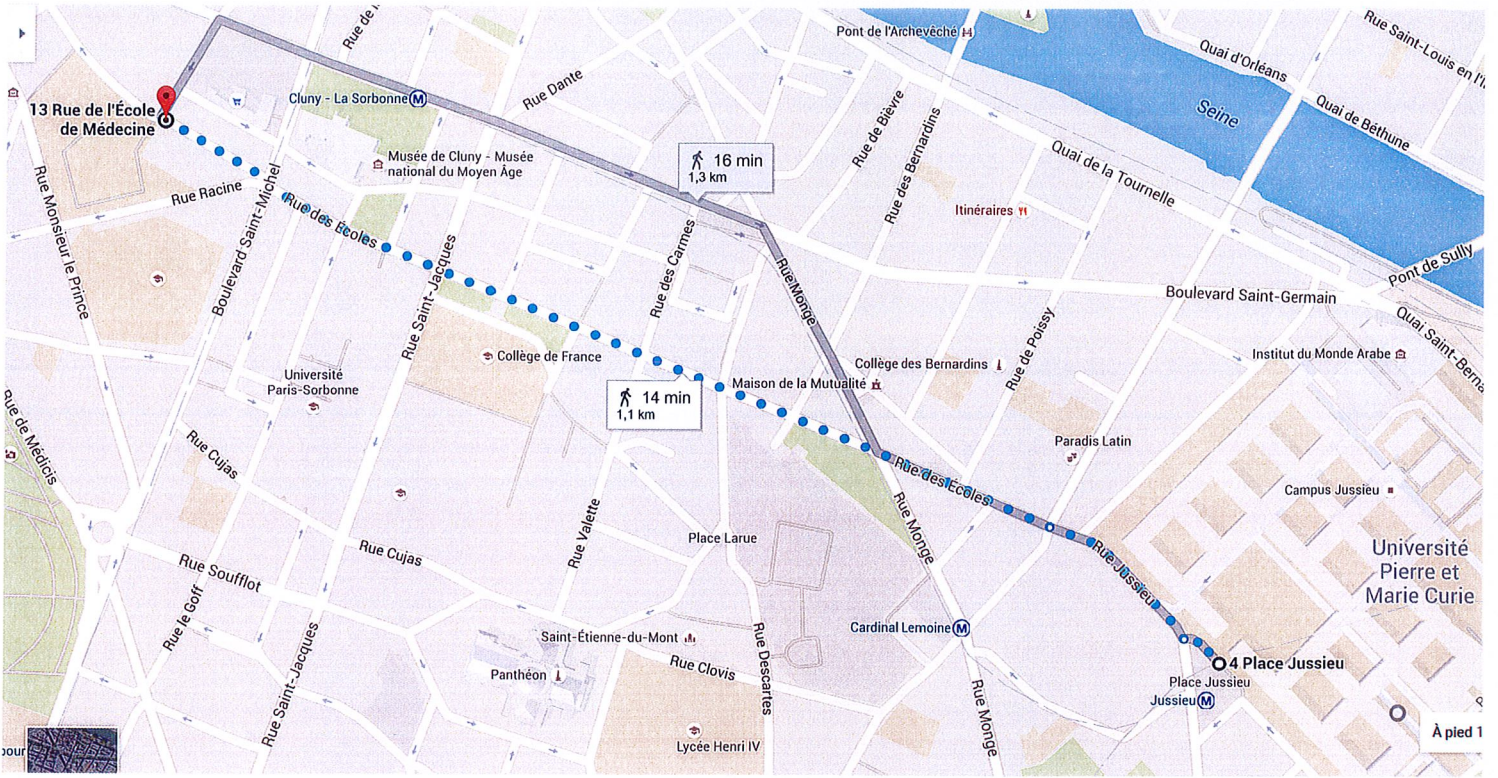

RECEPTION : MARDI 2 FEVRIER 2016 - TOUR ZAMANSKY - 24^{ème} Etage - Salle panoramique - 4 place Jussieu - 75005 PARIS

RECEPTION : JEUDI 4 FEVRIER 2016 - PORT SAINT MICHEL / NOTRE DAME - Ile de la cité escalier au bout du pont / stairs at the end of the bridge

Pont Saint Michel / Saint Michel Bridge