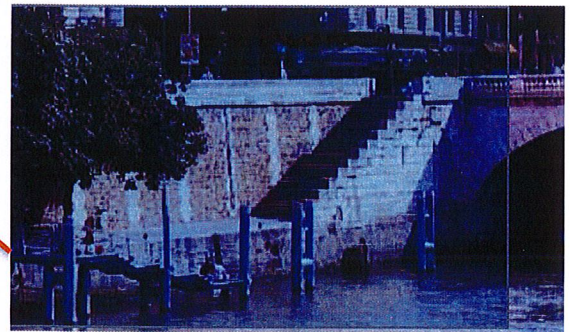

RECEPTION : MARDI 2 FEVRIER 2016 - TOUR ZAMANSKY - 24^{ème} Etage - Salle panoramique - 4 place Jussieu - 75005 PARIS

RECEPTION : JEUDI 4 FEVRIER 2016 - PORT SAINT MICHEL / NOTRE DAME - Ile de la cité escalier au bout du pont / stairs at the end of the bridge